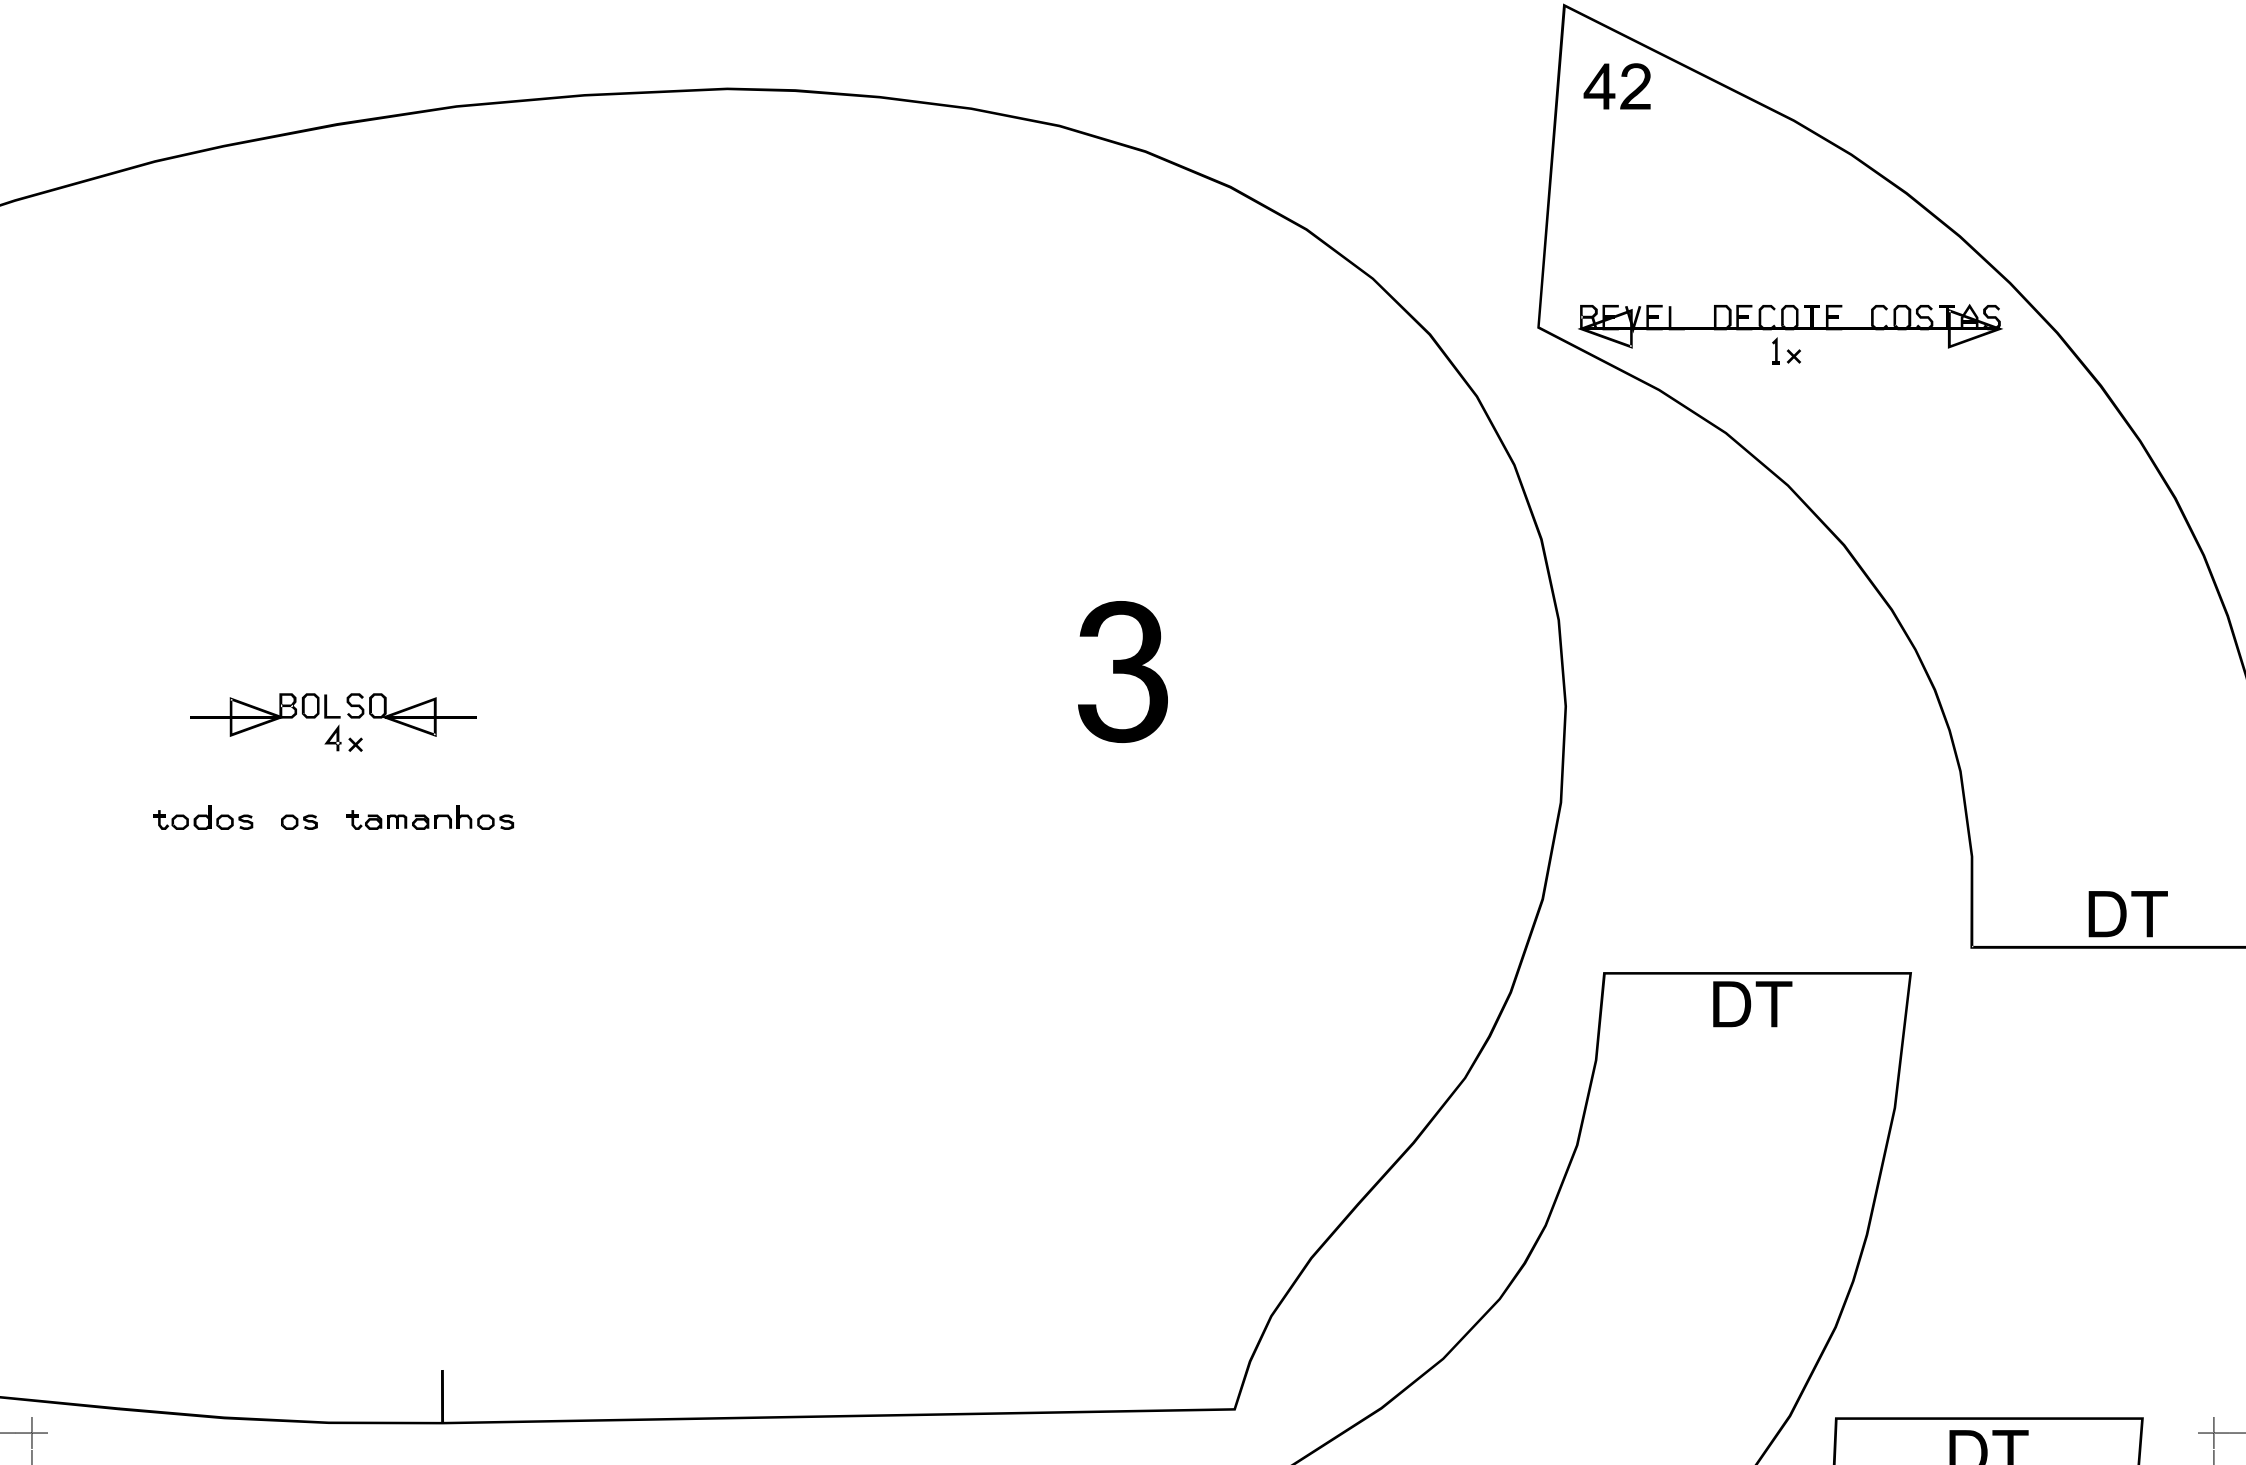

3

42

REVEL DECOTE COSTAS
1x

BOLSO
4x

todos os tamanhos

DT

DT

DT